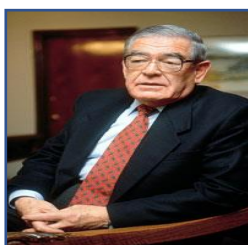

8- Renán Fuentealba Moena 1972- 1973