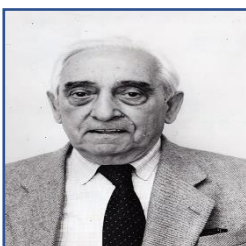

Registro histórico de Presidentes Nacional del Partido Demócrata Cristiano

1- Narciso Irureta Aburto 1960- 1961

2- Renán Fuentealba Moena 1961- 1965

3- Patricio Aylwin Azócar 1965 – 1967

4- Rafael Agustín Gumucio 1967- 1968