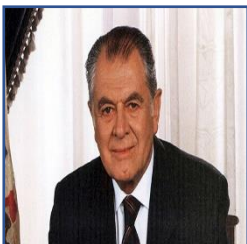

13- Andrés Zaldívar Larraín 1989- 1991