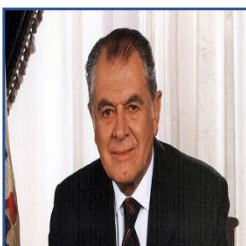

Registro histórico de Presidentes Nacional del Partido Demócrata Cristiano

1- Narciso Irureta Aburto 1960- 1961

2- Renán Fuentealba Moena 1961- 1965

3- Patricio Aylwin Azócar 1965 – 1967

4- Rafael Agustín Gumucio 1967- 1968