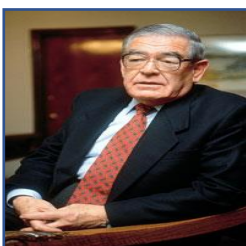

Registro histórico de Presidentes Nacional del Partido Demócrata Cristiano

1- Narciso Irureta Aburto 1960- 1961

2- Renán Fuentealba Moena 1961- 1965

3- Patricio Aylwin Azócar 1965 – 1967

4- Rafael Agustín Gumucio 1967- 1968