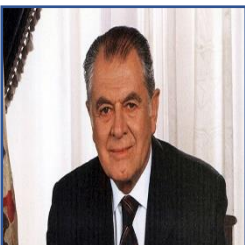

21- Adolfo Zaldívar Larraín 2002 – 2006